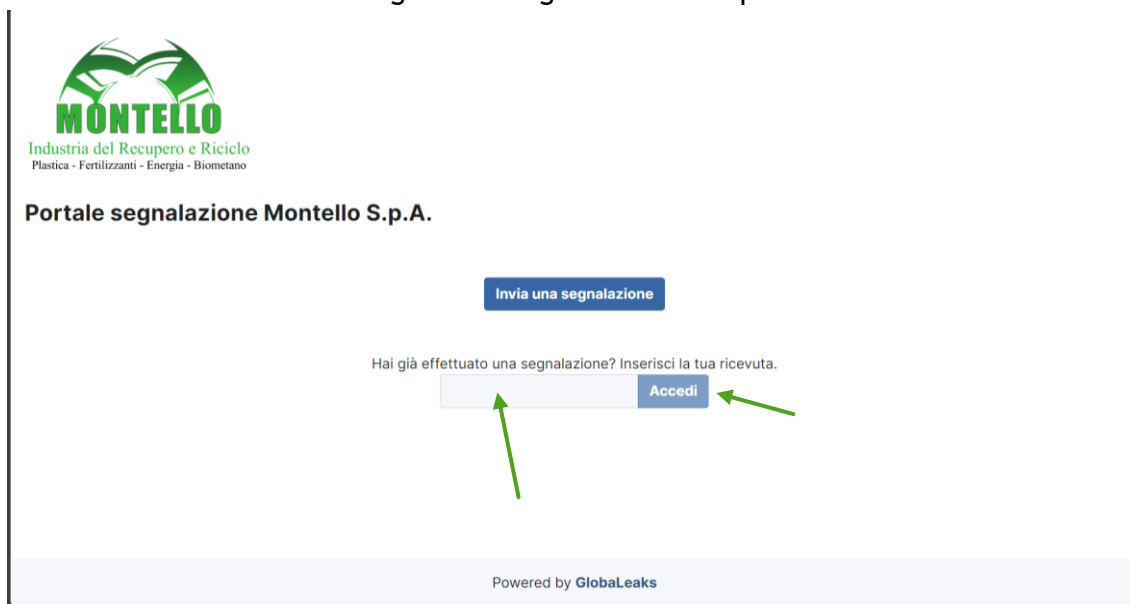

2. Inserisci la ricevuta di una segnalazione già inviata composta da 16 cifre e clicca su “Accedi”.