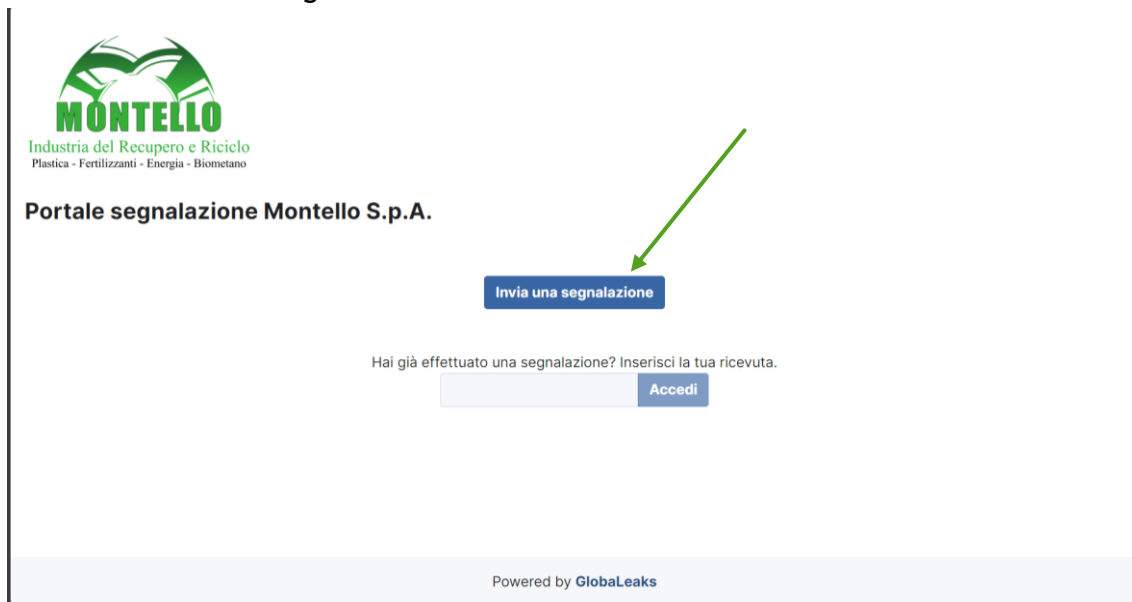

Manuale d'uso del portale di Gestione Segnalazioni SafeWhistle di Montello Spa

Sommario

Introduzione	3
Invio e gestione segnalazioni	3
Invio segnalazione	3
Gestione segnalazione già inviata	5

Introduzione

Manuale d'uso del portale "SafeWhistle" di invio e gestione segnalazioni WhistleBlowing di Montello Spa.

Invio e gestione segnalazioni

Invio segnalazione

1. Accedi al portale di gestione segnalazioni <https://montello.safewhistle.eu> .

2. Clicca su "Invia una segnalazione".

3. Selezione la tipologia di segnalazione che vuoi inviare.

4. Leggi l'informativa privacy e prendine visione cliccando sul tasto "Successivo" in fondo alla pagina.